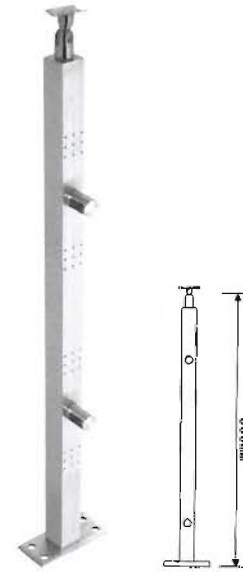

STAINLESS STEEL SERIES

ภาพตัวอย่างการใช้งาน

ES - 1205