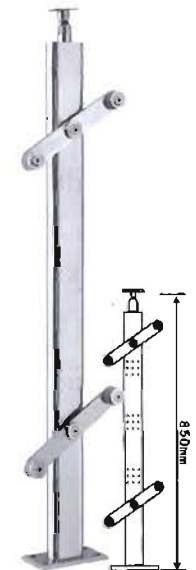

ES - 1608/1708