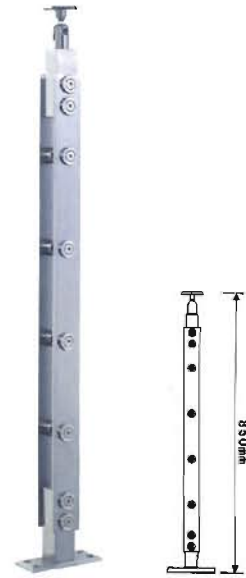

EASY STEP

STAINLESS STEEL PRODUCT COLLECTION

ลูกกรงบันไดสแตนเลสสำเร็จรูป ติดตั้งง่าย ประหยัดเวลาในการออกแบบ

STAINLESS STEEL SERIES

ภาพตัวอย่างการใช้งาน

ES - 1401

ES - 1602/1702

ES - 1401

ประเภท	ภาพตัด	รหัส	ขนาด	หมายเหตุ
R-Type		ESA - 321	Ø 45	R45, R50 ความยาว 4, 6 ม.
		ESA - 322	Ø 50	R60 ความยาว 4 ม.
		ESA - 323	Ø 60	T,H ความยาว 4 ม.
H-Type		ESA - 324	63 x 36	
T-Type		ESA - 325	73 x 37	