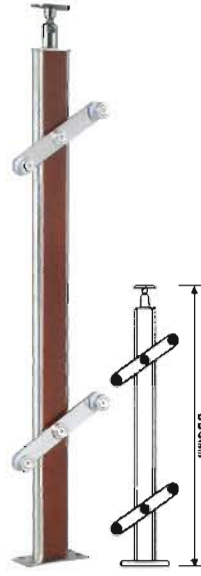

ES - 2610/2710