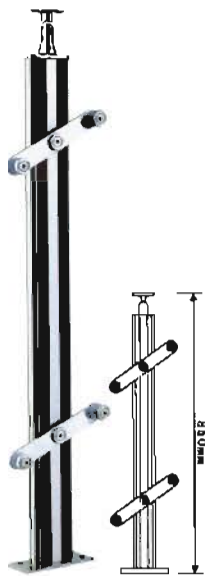

ES - 2609/2709