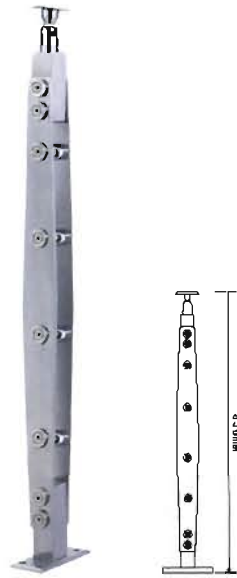

EASY STEP

STAINLESS STEEL PRODUCT COLLECTION

ลูกกรงบันไดสแตนเลสสำเร็จรูป ติดตั้งง่าย ประหยัดเวลาในการออกแบบ

STAINLESS STEEL SERIES

ภาพตัวอย่างการใช้งาน

ES - 1401

ES - 1602/1702

ES - 1401

ES - 2615/2715

ES - 2617/2717

ลูกกรงบันไดสแตนเลสสำเร็จรูป EASY STEP

- ตกแต่งอาคาร บ้านเรือน ได้ทั้งภายใน และภายนอก
- ติดตั้งง่าย รวดเร็ว ประหยัดเวลาในการออกแบบ
- สามารถประกอบได้ทั้ง ราวบันได, ราวกันตก และ
ระเบียง ตามแบบที่ต้องการ
- รูปแบบมาตรฐาน สามารถยึดติดได้ทั้งแบบกระจก
และสแตนเลส

ประเภท	ภาพตัด	รหัส	ขนาด	หมายเหตุ
R-Type		ESA - 321	Ø 45	R45, R50 ความยาว 4, 6 ม.
		ESA - 322	Ø 50	R60 ความยาว 4 ม.
		ESA - 323	Ø 60	T,H ความยาว 4 ม.
H-Type		ESA - 324	63 x 36	
T-Type		ESA - 325	73 x 37	