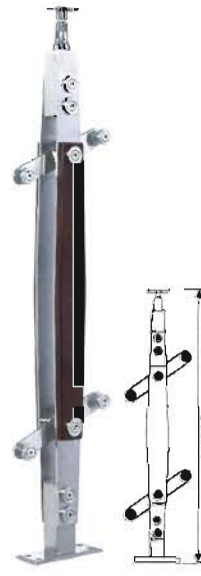

EASY STEP

STAINLESS STEEL PRODUCT COLLECTION

ลูกกรงบันไดสแตนเลสสำเร็จรูป ติดตั้งง่าย ประหยัดเวลาในการออกแบบ

STAINLESS STEEL SERIES

ภาพตัวอย่างการใช้งาน

ES - 1401

ES - 1602/1702

ES - 1401

ES - 2615/2715

ES - 2617/2717

ลูกกรงบันไดสแตนเลสสำเร็จรูป EASY STEP

- ตกแต่งอาคาร บ้านเรือน ได้ทั้งภายใน และภายนอก
- ติดตั้งง่าย รวดเร็ว ประหยัดเวลาในการออกแบบ
- สามารถประกอบได้ทั้ง ราวบันได, ราวกันตก และ
ระเบียง ตามแบบที่ต้องการ
- รูปแบบมาตรฐาน สามารถยึดติดได้ทั้งแบบกระจก
และสแตนเลส

ภาพตัวอย่างการใช้งาน

ES - 2414

ES - 2609/2709

EASY STEP

สแตนเลสคืออะไร ?

สแตนเลสสตีล หรือเหล็กกล้าไร้สนิม เป็นเหล็กที่มีปริมาณคาร์บอนต่ำ มีส่วนผสมของโครเมียมอย่างน้อย 10.5%

สแตนเลสสตีลแบ่งเป็นหลายเกรด ขึ้นอยู่กับประเภทสินค้า สำหรับลูกค้าโรงงานได้สแตนเลสสำเร็จรูป EASY STEP นั้นเราเลือกใช้สแตนเลสแท้ เกรดเบอร์ 304 ที่ใช้ในการตกแต่งเพื่อความสวยงาม ง่ายต่อการขึ้นรูปและป้องกันการเกิดสนิมได้เป็นอย่างดี