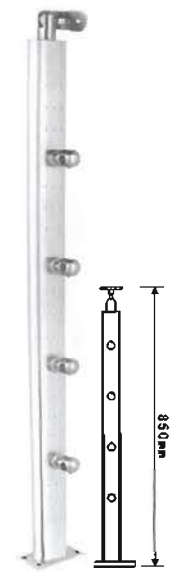

STAINLESS STEEL SERIES

ภาพตัวอย่างการใช้งาน

ES - 1407