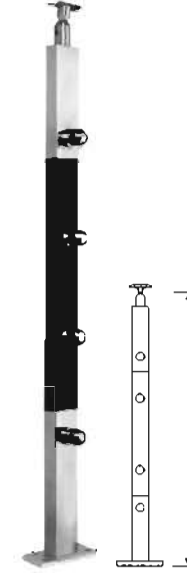

STAINLESS STEEL AND WOOD SERIES

ES - 2418

ลูกกรงบันไดสแตนเลสสำเร็จรูป EASY STEP

- ตกแต่งอาคาร บ้านเรือน ได้ทั้งภายใน และภายนอก
- ติดตั้งง่าย รวดเร็ว ประหยัดเวลาในการออกแบบ
- สามารถประกอบได้ทั้ง ราวบันได, ราวกันตก และ
  ระเบียง ตามแบบที่ต้องการ
- รูปแบบมาตรฐาน สามารถยึดติดได้ทั้งแบบกระจก
  และสแตนเลส

ภาพตัวอย่างการใช้งาน