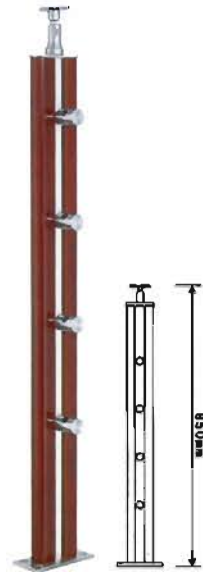

STAINLESS STEEL AND WOOD SERIES

ES - 2411

ลูกกรงบันไดสแตนเลสสำเร็จรูป EASY STEP

- ตกแต่งอาคาร บ้านเรือน ได้ทั้งภายใน และภายนอก
- ติดตั้งง่าย รวดเร็ว ประหยัดเวลาในการออกแบบ
- สามารถประกอบได้ทั้ง ราวบันได, ราวกันตก และ
  ระเบียง ตามแบบที่ต้องการ
- รูปแบบมาตรฐาน สามารถยึดติดได้ทั้งแบบกระจก
  และสแตนเลส

ภาพตัวอย่างการใช้งาน